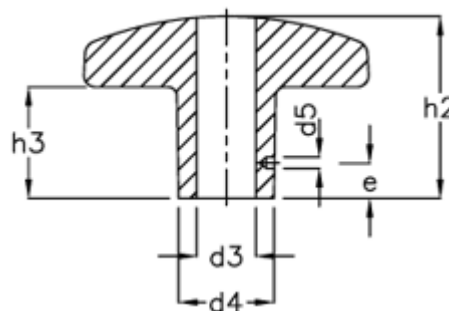

Article number: 20503220

Description: E+G star knob
DIN 6335-GG-50-B10-B

Measures

d1 = 50

d3 = B 10

d4 = 18

d5 = 2.8

e = 8

h2 = 32

h3 = 20

t1 min. = 18

t2 = 16